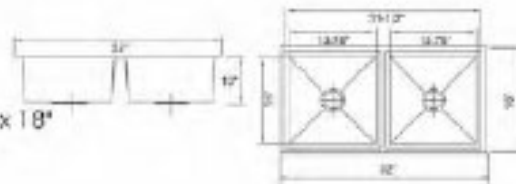

EGE3218

Dimension: 32" x 18"
Depth: 10"