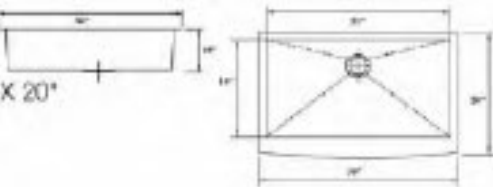

EF53620
Dimension: 36" X 20"
Depth: 10"