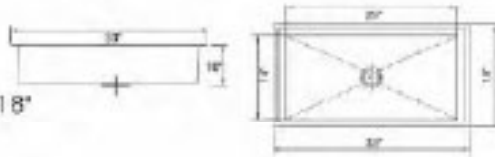

EKS3318

Dimension: 33" x 18"
Depth: 10"