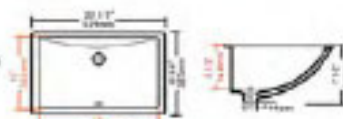

1633

Dimension: 20-1/2" X 15-1/4"
Depth: 7-1/2"