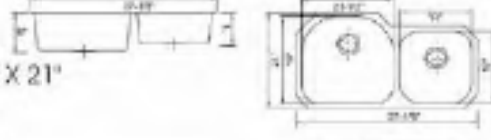

909L

Dimension: 37-1/8" X 21"
Depth: 9" / 7"