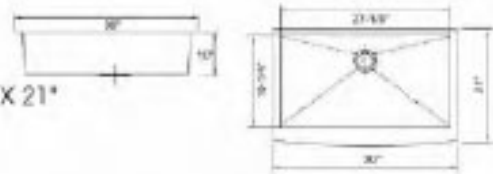

EF53021
Dimension: 30" X 21"
Depth: 10"