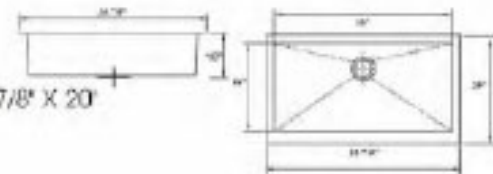

HFS3620
Dimension: 35-7/8" X 20"
Depth: 10"