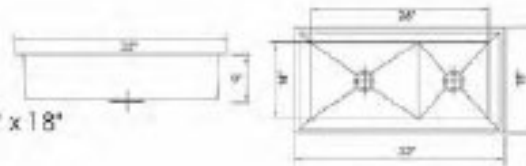

EKD3218

Dimension: 32" x 18"
Depth: 9"