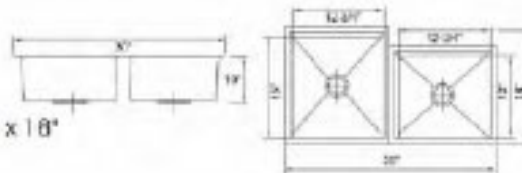

EGO3018

Dimension: 30" x 18"
Depth: 10"