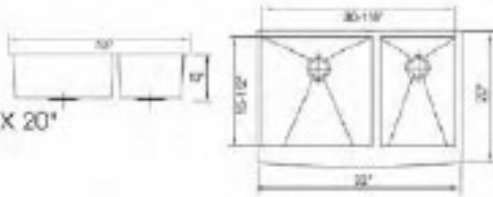

EFD3320
Dimension: 33" X 20"
Depth: 10"