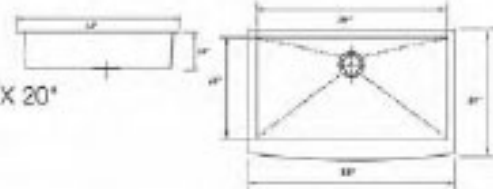

EF53320
Dimension: 33" X 20"
Depth: 10"